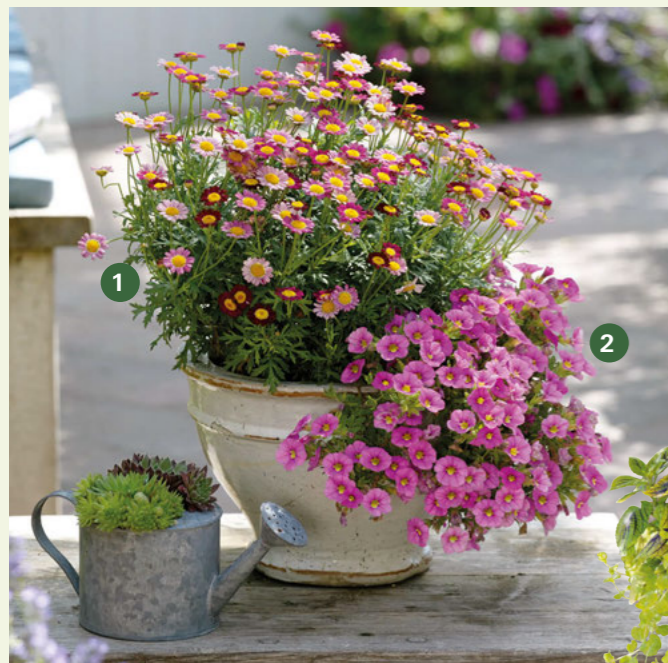

*Alle Angebote ohne Umgefäß, Dekoration und Unterpflanzung

Pflanz dich glücklich!

- 5
- 1
- 5
- 1
- 2
- 3
- 4

△ ① Lobelie, ② Sanvitalia, ③ Silberregen (Dichondra),

④ Geranie, ⑤ Feuersalbei

Sanvitalia nur **2,99***

△ ① **Mehrfarbiger Margeritenbusch**,
ca. 25-30 cm Ø nur **12,99***

② **Calibrachoa-Petunie** nur **3,49***

△ **Schopflavendel**,
nur **5,99***

◁ **Bidens**, versch. Sorten,
jeweils nur **2,99***

△ **Duo mit**
① **Lantane** im 12/13er-Topf nur **5,99***
② **Bacopa** nur **2,99***